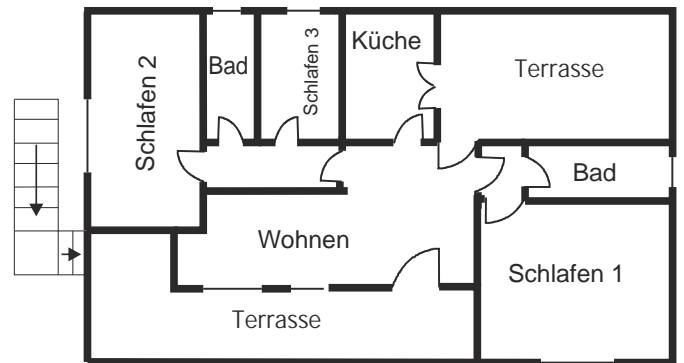

Mare

Mare (ca. 120 m² / bis 7 Personen)

Eine Außentreppe führt zur Haustür. Sie betreten die Diele, geradeaus liegt die Küche mit Zugang zur Dachterrasse.

Wohnbereich:
großzügige Wohndiele, Esszimmer, Küche, Dachterrasse

Schlafbereich:
Schlafen 1 mit Doppelbett und Einzelbett
1 Bad mit Sitzwanne, WC

Schlafen 2 mit Doppelbett.
Schlafen 3 mit Etagenbetten
1 Bad mit Dusche, WC

Agenzia Ciliegio

Rose Frommknecht
Argenring 2
87480 Weitnau - Kleinweiler

www.rose-frommknecht.de

In **Marina di Castagneto**, im Wohnbereich des Ortes, liegt die Wohnung "Mare", nur 250m vom Strand entfernt. Das Haus steht inmitten eines großen Gartens mit hohen Bäumen. Die Wohnung befindet sich im Obergeschoss und erstreckt sich über die gesamte Hausfläche. Sie ist in zwei von einander getrennte Schlafbereiche und einen Wohnbereich aufgegliedert und zweckmäßig eingerichtet. Äußerst einladend und sehr angenehm ist die großzügige Dachterrasse (ca. 20qm) vor der Küche, die mit einer Markise beschattet werden kann.